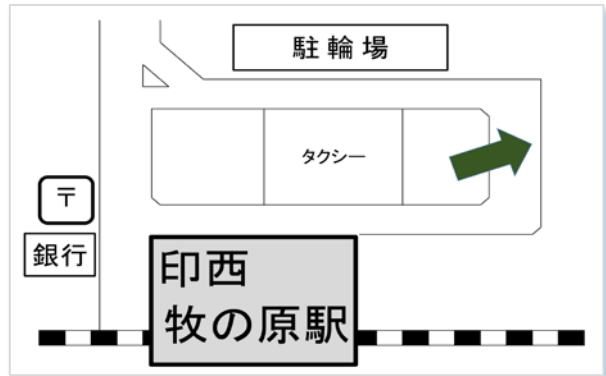

印西霊園臨時送迎バス 乗降場所

○木下駅（南口）

駅の改札を出て右へ向かい階段を下りてください。
駅南口ロータリーの入口付近にバスが停車します。

○印西牧の原駅（北口）

駅の改札を出て右へ向かって直進してください。
駅北口ロータリーの北口駐輪場付近にバスが停車します。

※ バスが到着したら係員が誘導しますので、指示に従いご乗車ください。

開園時間のご案内

お盆期間は、開園時間を延長しています。