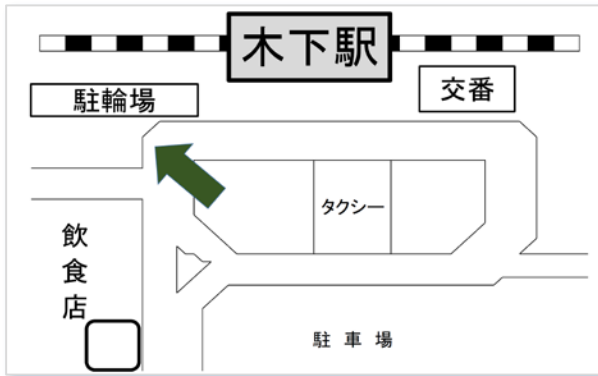

印西霊園臨時送迎バスの試験運行のお知らせ

印西霊園では、お盆時期の駐車場混雑緩和、墓参者の利便性向上を図るため、下記の日程で、JR成田線「木下駅」及び北総線「印西牧の原駅」からの臨時送迎バスを試験運行いたします。

今年度は試験運行のため、**無料にてご乗車**できますので、ご利用ください。

※バスの定員（22名）には限りがありますので、ご乗車できない場合もありますことを予めご了承ください。

令和元年度 印西霊園臨時送迎バス運行予定表

印西霊園臨時送迎バス 乗降場所

○木下駅（南口）

駅の改札を出て右へ向かい階段を下りてください。
駅南口ロータリーの入口付近にバスが停車します。

○印西牧の原駅（北口）

駅の改札を出て右へ向かって直進してください。
駅北口ロータリーの北口駐輪場付近にバスが停車します。

※ バスが到着したら係員が誘導しますので、指示に従いご乗車ください。

開園時間のご案内

お盆期間は、開園時間を延長しています。