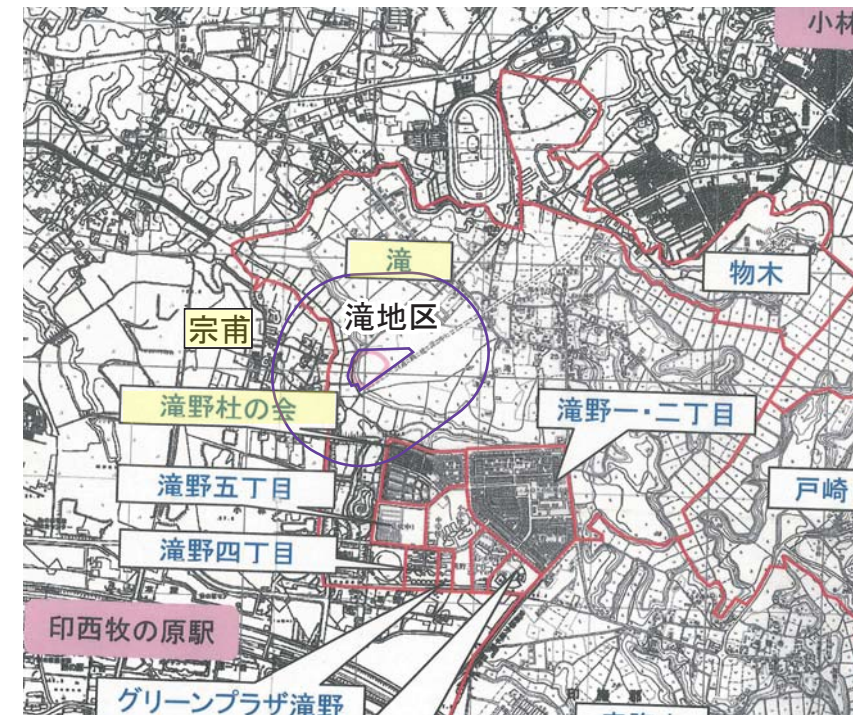

周辺町内会・自治会等について

1) 抽出条件

候補地（想定するアクセス道路用地を含む）の敷地境界から300mの範囲内
 結果：周辺町内会・自治会等は、重複箇所を除くと14町内会・自治会等です。

候補地	周辺町内会・自治会等の数	周辺町内会・自治会等の名称 (特記以外の所在は印西市)	大字の世帯数	備考
岩戸地区	4	岩戸	357	
		大廻	55	
		造谷	55	
		柏木台	35	自治会加入世帯数を記載
滝地区	3	滝	124	
		宗甫	21	
		滝野杜の会	280	
武西地区①	2	武西	111	武西地区②と重複
		谷田（白井市）	90	
武西地区②	2	武西	111	武西地区①と重複
		戸神	66	
吉田地区	2	吉田	168	
		松崎3	236	
現在地	2	小倉台アビック	665	
		サンクタス千葉NT中央	410	

武西地区の応募地は、応募者のご意向により取り下げとなりました。
 (平成26年6月10日)

周辺住民意見交換会 開催日程(最短案)

参考資料①

(平成26年5月24日現在)

月	日	曜日	午前	午後	夜間
6月	1日	日			
	7日	土			C(指定)
	8日	日	E(指定)		H(指定)
	14日	土			K
	15日	日	N		A
	21日	土		I	F
	22日	日		D	L
	28日	土			M
7月	29日	日			B
	5日	土			
	6日	日			G
	12日	土			
	13日	日			J
	19日	土			
	20日	日			
	26日	土			全体意見交換会
8月	27日	日			
	2日	土			
	3日	日			
	9日	土			
	10日	日			
	16日	土			
	17日	日			
	23日	土			
	24日	日			
30日	土				
31日	日				

※委員の終日拘束を避けるべく、E(指定)及びNの日程は変更すべきと思料

周辺町内会・自治会等確認資料

候補地の敷地境界から300mの範囲内の町内会・自治会等を抽出。

- : 抽出した町内会・自治会等を示す。
- : 候補地から300mの範囲
- : アクセス道路から300mの範囲

武西地区 の応募地は、応募者のご意向により取り下げとなりました。
(平成26年6月10日)