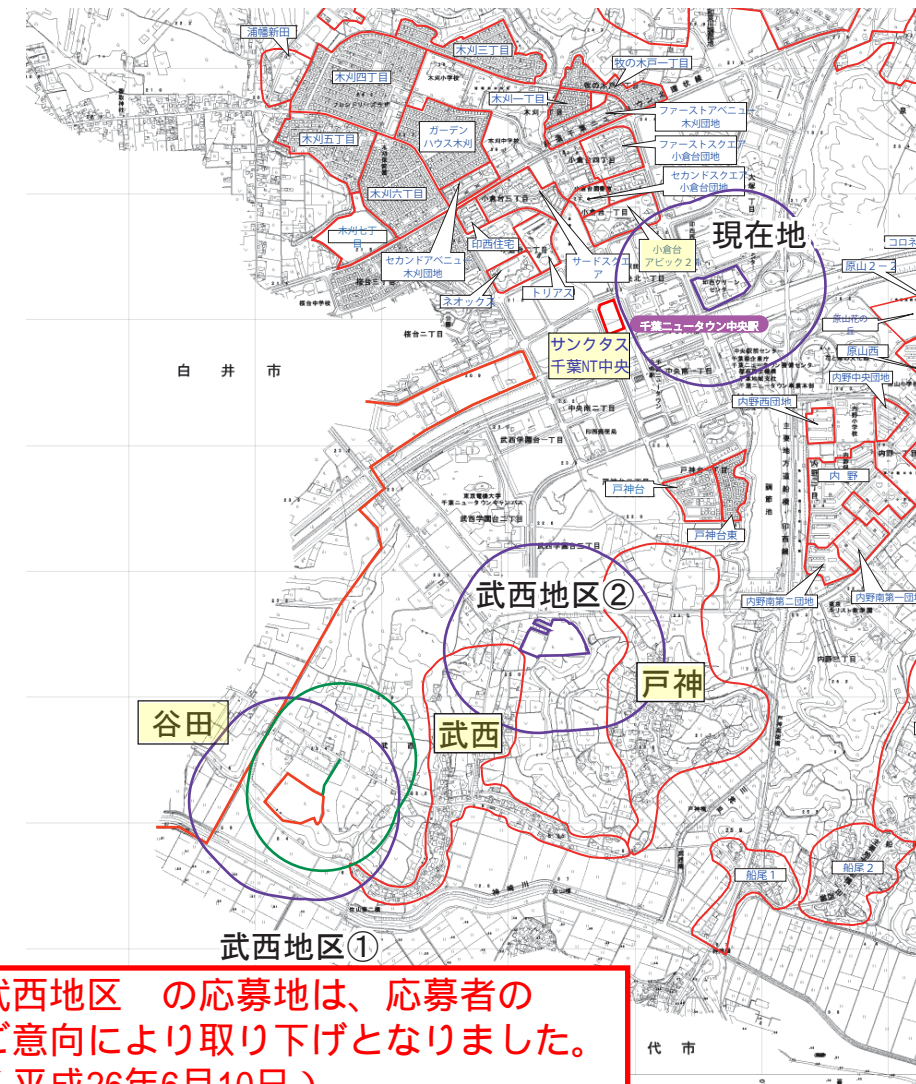

周辺町内会・自治会等について

1) 抽出条件

候補地（想定するアクセス道路用地を含む）の敷地境界から300mの範囲内
 結果：周辺町内会・自治会等は、重複箇所を除くと14町内会・自治会等です。

候補地	周辺町内会・自治会等の数	周辺町内会・自治会等の名称 (特記以外の所在は印西市)	大字の世帯数	備考
岩戸地区	4	岩戸	357	
		大廻	55	
		造谷	55	
		柏木台	35	自治会加入世帯数を記載
滝地区	3	滝	124	
		宗甫	21	
		滝野杜の会	280	
武西地区①	2	武西	111	武西地区②と重複
		谷田（白井市）	90	
武西地区②	2	武西	111	武西地区①と重複
		戸神	66	
吉田地区	2	吉田	168	
		松崎3	236	
現在地	2	小倉台アビック	665	
		サンクタス千葉NT中央	410	

武西地区の応募地は、応募者のご意向により取り下げとなりました。
 (平成26年6月10日)

周辺住民意見交換会 開催日程(最短案)

参考資料①

(平成26年5月24日現在)

月	日	曜日	午前	午後	夜間
6月	1日	日			
	7日	土			C(指定)
	8日	日	E(指定)		H(指定)
	14日	土			K
	15日	日	N		A
	21日	土		I	F
	22日	日		D	L
	28日	土			M
7月	29日	日			B
	5日	土			
	6日	日			G
	12日	土			
	13日	日			J
	19日	土			
	20日	日			
	26日	土			全体意見交換会
8月	27日	日			
	2日	土			
	3日	日			
	9日	土			
	10日	日			
	16日	土			
	17日	日			
	23日	土			
	24日	日			
30日	土				
31日	日				

※委員の終日拘束を避けるべく、E(指定)及びNの日程は変更すべきと思料

周辺町内会・自治会等確認資料

候補地の敷地境界から300mの範囲内の町内会・自治会等を抽出。

- : 抽出した町内会・自治会等を示す。
- : 候補地から300mの範囲
- : アクセス道路から300mの範囲

武西地区 の応募地は、応募者のご意向により取り下げとなりました。
(平成26年6月10日)