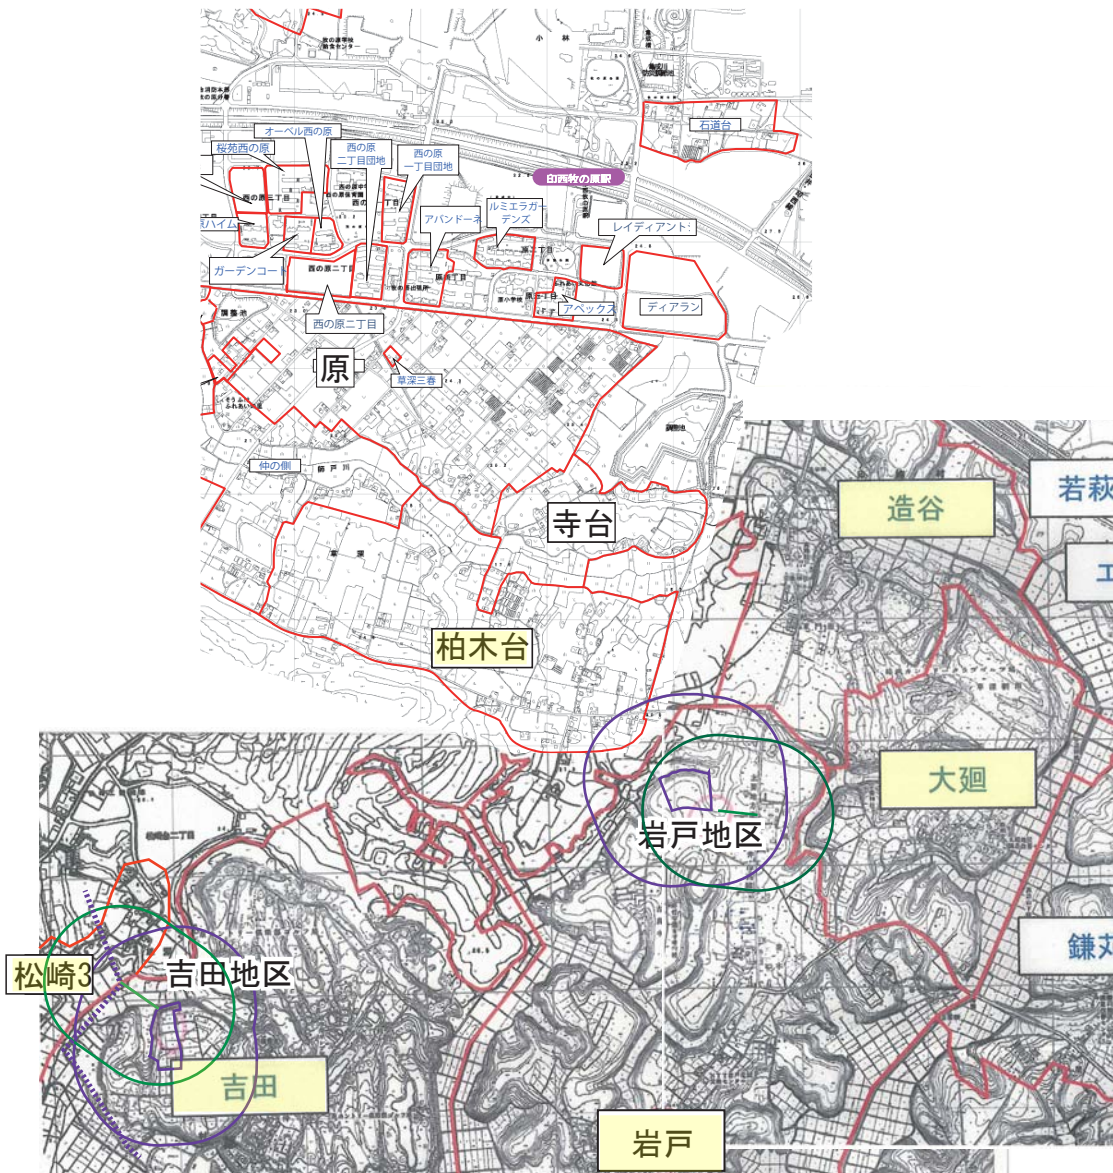

周辺町内会・自治会等について

1) 抽出条件

候補地（想定するアクセス道路用地を含む）の敷地境界から300mの範囲内
 結果：周辺町内会・自治会等は、重複箇所を除くと14町内会・自治会等です。

候補地	周辺町内会・自治会等の数	周辺町内会・自治会等の名称 (特記以外の所在は印西市)	大字の世帯数	備考
岩戸地区	4	岩戸	357	
		大廻	55	
		造谷	55	
		柏木台	35	自治会加入世帯数を記載
滝地区	3	滝	124	
		宗甫	21	
		滝野杜の会	280	
武西地区①	2	武西	111	武西地区②と重複
		谷田（白井市）	90	
武西地区②	2	武西	111	武西地区①と重複
		戸神	66	
吉田地区	2	吉田	168	
		松崎3	236	
現在地	2	小倉台アビック	665	
		サンクタス千葉NT中央	410	

武西地区の応募地は、応募者のご意向により取り下げとなりました。
 (平成26年6月10日)

周辺住民意見交換会 開催日程(最短案)

参考資料①

(平成26年5月24日現在)

月	日	曜日	午前	午後	夜間
6月	1日	日			
	7日	土			C(指定)
	8日	日	E(指定)		H(指定)
	14日	土			K
	15日	日	N		A
	21日	土		I	F
	22日	日		D	L
	28日	土			M
7月	29日	日			B
	5日	土			
	6日	日			G
	12日	土			
	13日	日			J
	19日	土			
	20日	日			
	26日	土			全体意見交換会
8月	27日	日			
	2日	土			
	3日	日			
	9日	土			
	10日	日			
	16日	土			
	17日	日			
	23日	土			
	24日	日			
30日	土				
31日	日				

※委員の終日拘束を避けるべく、E(指定)及びNの日程は変更すべきと思料

周辺町内会・自治会等確認資料

候補地の敷地境界から300mの範囲内の町内会・自治会等を抽出。

- : 抽出した町内会・自治会等を示す。
- : 候補地から300mの範囲
- : アクセス道路から300mの範囲

武西地区 の応募地は、応募者のご意向により取り下げとなりました。
(平成26年6月10日)